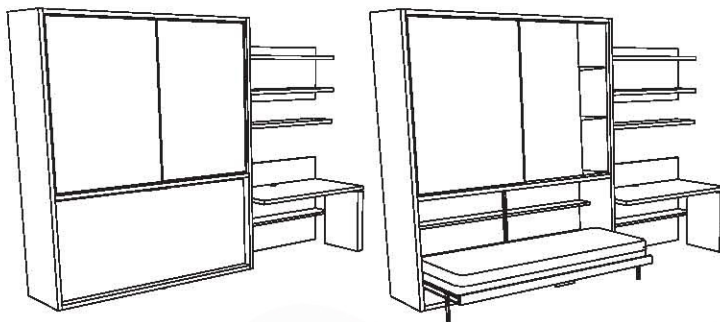

## Sistema POPPI ponte

**Poppi ponte** è composto da un letto singolo a scomparsa con rete a doghe inserito in un portale con la parte superiore adibita ad armadio con ante scorrevoli. Poppi ponte è integrabile tra bussolotti base, boiserie e colonne armadio e coordinabile con altri trasformabili

**Attrezzatura interna armadio compresa:**

H 2200 n°2 ripiani + 1 tubo app.

H2561 n°4 ripiani + 1 tubo app.

**N.B. i prezzi indicati sono esclusi di materasso**

### Poppi ponte altezza 2200

**Dimensioni:**

Chiuso  
H. 2200  
L. 2160  
P. 623

Aperto  
H. 2200  
L. 2160  
P. 1293

### Poppi ponte altezza 2560

**Dimensioni:**

Chiuso  
H. 2561  
L. 2160  
P. 623

Aperto  
H. 2561  
L. 2160  
P. 1293

Descrizione	Dimensioni
Tavolo a ribalta da applicare alla facciata del letto 	L. 1700 P. 663 Spess. 22 mm.
Scrivitoio laterale POPPI 	L. 1440 H. 1023 P. 840  Piano scrivitoio L. 1440 P. 818 Spess. 40 mm.